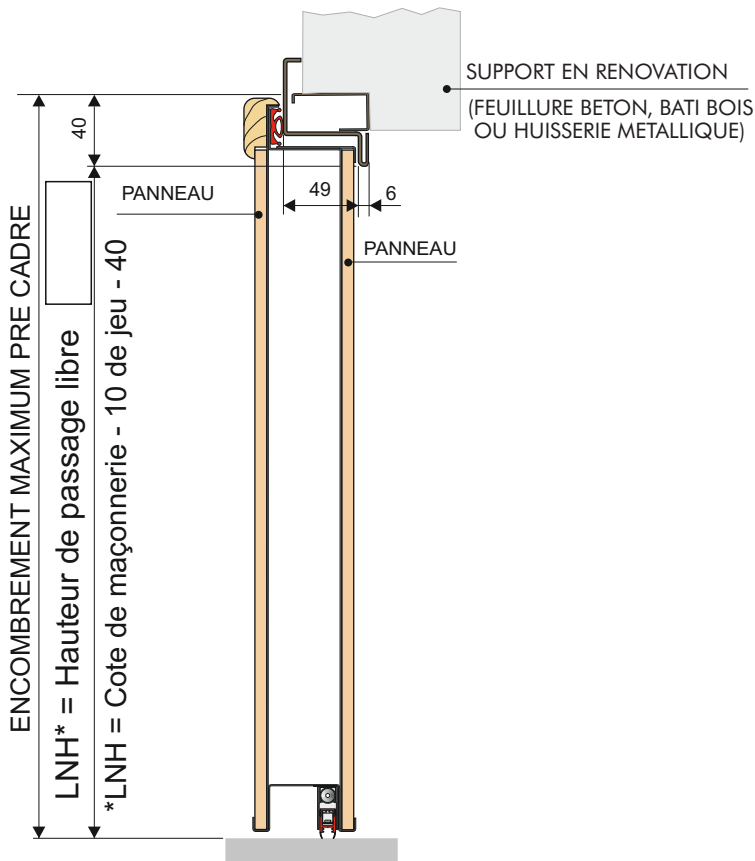

COUPE HORIZONTALE CADRE ET PRE CADRE SUPER REDUIT

Pour le sens d'ouverture et le sens anti effraction, cocher la case correspondante

TIRANTE GAUCHE

TIRANTE DROITE

POUSSANTE DROITE

POUSSANTE GAUCHE

COUPE VERTICALE CADRE ET PRE CADRE STANDARD

TYPE DE PANNEAUX	
INTERIEUR	CODE :
EXTERIEUR	CODE :

TYPE DE PORTE

CACHET + VISA