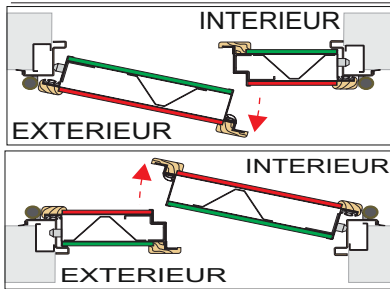

COUPE HORIZONTALE CADRE ET PRE CADRE SUPER REDUIT

Pour le sens d'ouverture et le sens anti effraction, cocher la case correspondante

TIRANTE GAUCHE

TIRANTE DROITE

POUSSANTE DROITE

POUSSANTE GAUCHE

COUPE VERTICALE CADRE ET PRE CADRE STANDARD

TYPE DE PANNEAUX	
INTERIEUR	CODE :
EXTERIEUR	CODE :

TYPE DE PORTE

CACHET + VISA