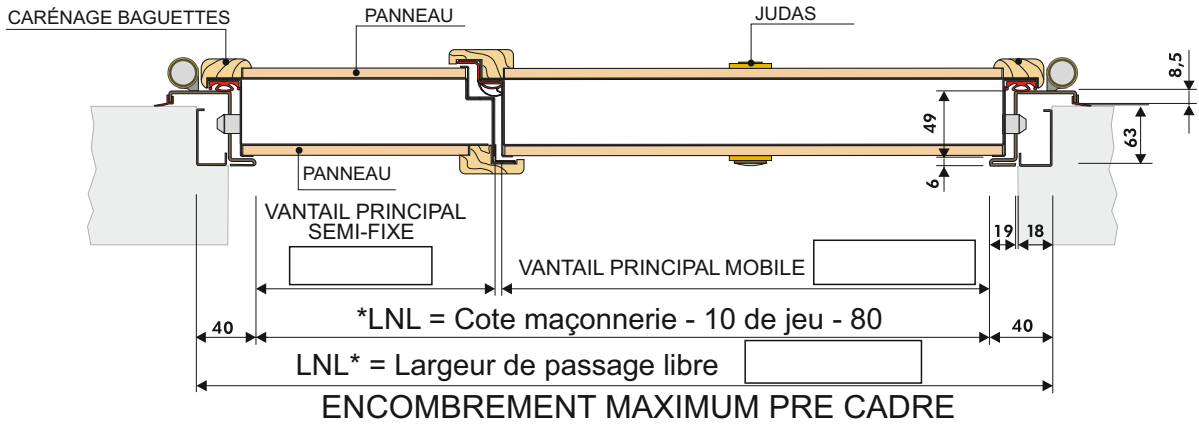

COUPE HORIZONTALE CADRE ET PRE CADRE SUPER REDUIT

Pour le sens d'ouverture et le sens anti effraction, cocher la case correspondante

TIRANTE GAUCHE

TIRANTE DROITE

POUSSANTE DROITE

POUSSANTE GAUCHE

COUPE VERTICALE CADRE ET PRE CADRE STANDARD

TYPE DE PANNEAUX	
INTERIEUR	CODE :
EXTERIEUR	CODE :

TYPE DE PORTE

CACHET + VISA