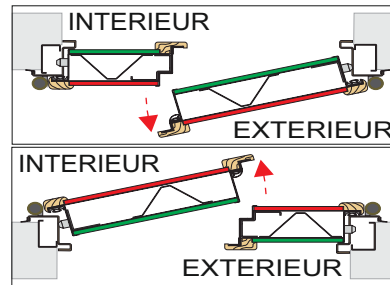

COUPE HORIZONTALE CADRE ET PRE CADRE SUPER REDUIT

Pour le sens d'ouverture et le sens anti effraction, cocher la case correspondante

TIRANTE GAUCHE

TIRANTE DROITE

POUSSANTE DROITE

POUSSANTE GAUCHE

COUPE VERTICALE CADRE ET PRE CADRE STANDARD

TYPE DE PANNEAUX	
INTERIEUR	CODE :
EXTERIEUR	CODE :

TYPE DE PORTE

CACHET + VISA