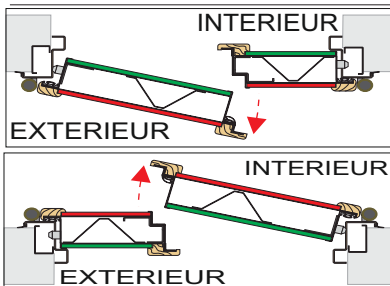

COUPE HORIZONTALE CADRE STANDARD ET PRE CADRE REDUIT

Pour le sens d'ouverture et le sens anti effraction, cocher la case correspondante

TIRANTE GAUCHE

TIRANTE DROITE

POUSSANTE DROITE

POUSSANTE GAUCHE

COUPE VERTICALE CADRE STANDARD ET PRE CADRE REDUIT

TYPE DE PANNEAUX	
INTERIEUR	CODE :
EXTERIEUR	CODE :

TYPE DE PORTE

CACHET + VISA