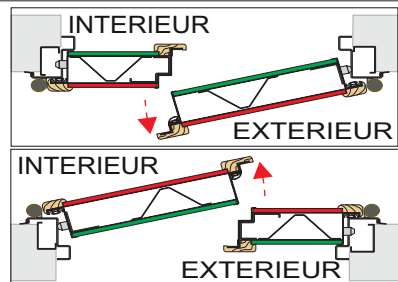

COUPE HORIZONTALE CADRE STANDARD ET PRE CADRE REDUIT

Pour le sens d'ouverture et le sens anti effraction, cocher la case correspondante

TIRANTE GAUCHE

TIRANTE DROITE

POUSSANTE DROITE

POUSSANTE GAUCHE

COUPE VERTICALE CADRE STANDARD ET PRE CADRE REDUIT

TYPE DE PANNEAUX	
INTERIEUR	CODE :
EXTERIEUR	CODE :

TYPE DE PORTE

CACHET + VISA