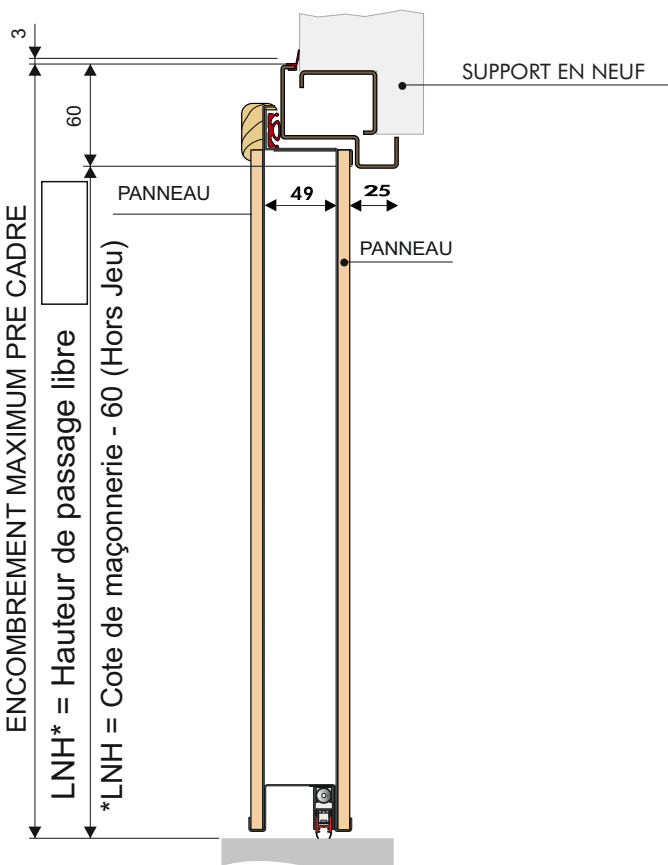

COUPE HORIZONTALE CADRE STANDARD ET PRE CADRE REDUIT

Pour le sens d'ouverture et le sens anti effraction, cocher la case correspondante

TIRANTE GAUCHE

TIRANTE DROITE

POUSSANTE DROITE

POUSSANTE GAUCHE

COUPE VERTICALE CADRE STANDARD ET PRE CADRE REDUIT

TYPE DE PANNEAUX	
INTERIEUR	CODE :
EXTERIEUR	CODE :

TYPE DE PORTE

CACHET + VISA