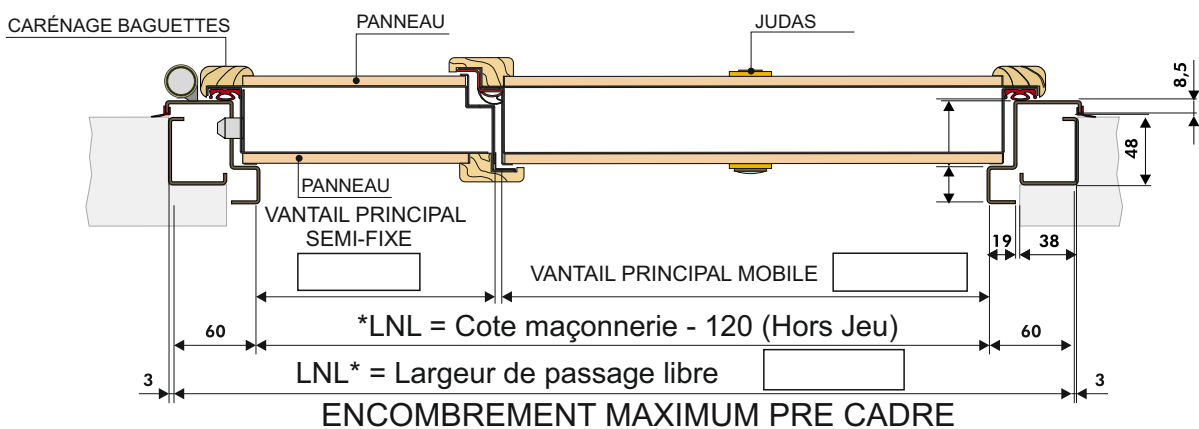

COUPE HORIZONTALE CADRE STANDARD ET PRE CADRE REDUIT

Pour le sens d'ouverture et le sens anti effraction, cocher la case correspondante

TIRANTE GAUCHE

TIRANTE DROITE

POUSSANTE DROITE

POUSSANTE GAUCHE

COUPE VERTICALE CADRE STANDARD ET PRE CADRE REDUIT

TYPE DE PANNEAUX	
INTERIEUR	CODE :
EXTERIEUR	CODE :

TYPE DE PORTE

CACHET + VISA