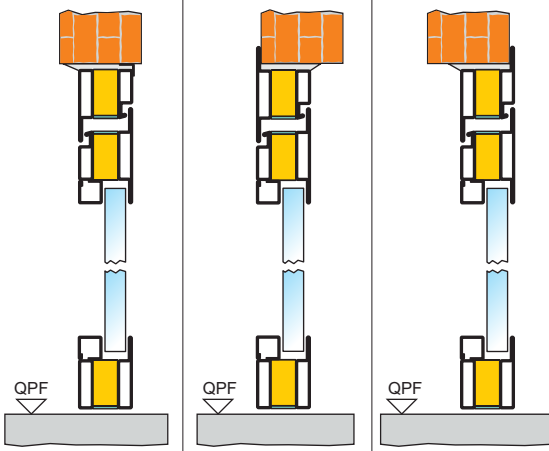

DÉFINITION PORTE

ATTENTION : le dessin représente une porte à pousser gauche

Cocher la case pour remplissage panneau plein

<input type="checkbox"/>	<input type="checkbox"/>	<input type="checkbox"/>	<input type="checkbox"/>
<input type="checkbox"/>	<input type="checkbox"/>	<input type="checkbox"/>	<input type="checkbox"/>

COD. 239Z - Cadre "Z" sur mur - Cadre "Z" - Vantail "T"

COD. 239T - Cadre "T" sur mur - Cadre "Z" - Vantail "T"

COD.239L

COD.239Z

COD.239T

TPOLOGIE DE FIXATION

- CADRE A SCELLER (A MURARE)
- CADRE A VISSER (A TASSELLARE)

Verre livré non monté dans une caisse en bois

CACHET + VISA

**OUVERTURE
POUSSANTE
GAUCHE**

**OUVERTURE
POUSSANTE
DROITE**