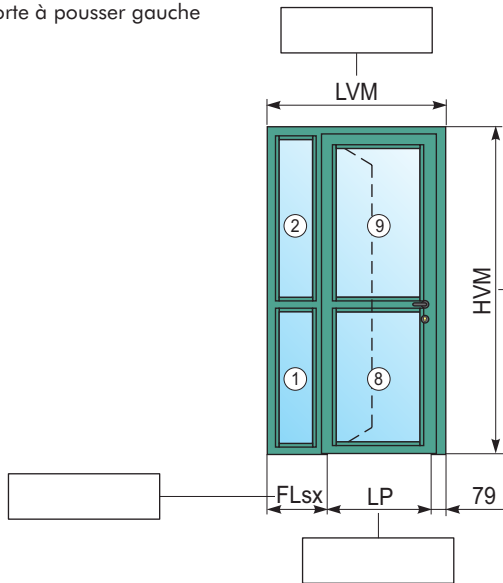

DÉFINITION PORTE

ATTENTION : le dessin représente une porte à pousser gauche

Cocher la case pour remplissage panneau plein

<input type="checkbox"/>	<input type="checkbox"/>	<input type="checkbox"/>	<input type="checkbox"/>
<input type="checkbox"/>	<input type="checkbox"/>	<input type="checkbox"/>	<input type="checkbox"/>

COD.235L

COD.235Z

COD.235T

COD. 235L - Cadre "L" sur mur - Cadre "T" - Vantail "Z"

COD. 235Z - Cadre "Z" sur mur - Cadre "T" - Vantail "Z"

COD. 235T - Cadre "T" sur mur - Cadre "T" - Vantail "Z"

COD. 239L - Cadre "L" sur mur - Cadre "Z" - Vantail "T" **VERSION STANDARD**

COD. 239Z - Cadre "Z" sur mur - Cadre "Z" - Vantail "T"

COD. 239T - Cadre "T" sur mur - Cadre "Z" - Vantail "T"

COD.239L

COD.239Z

COD.239T

TPOLOGIE DE FIXATION

- CADRE A SCELLER (A MURARE)
- CADRE A VISSER (A TASSELLARE)

Verre livré non monté dans une caisse en bois

CACHET + VISA

**OUVERTURE
POUSSANTE
GAUCHE**

**OUVERTURE
POUSSANTE
DROITE**