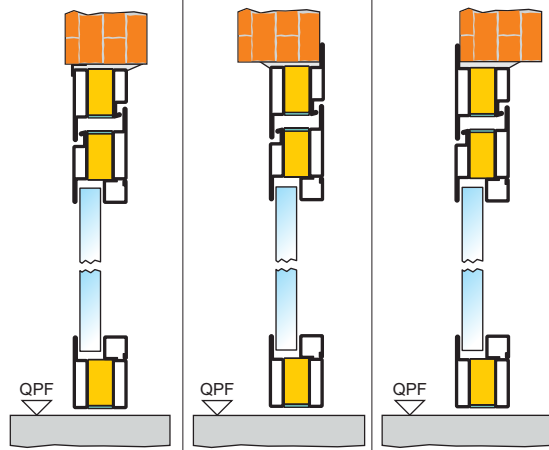

DÉFINITION PORTE

ATTENTION : le dessin représente une porte à pousser gauche

Cocher la case pour remplissage panneau plein

<input type="checkbox"/>	<input type="checkbox"/>	<input type="checkbox"/>	<input type="checkbox"/>
<input type="checkbox"/>	<input type="checkbox"/>	<input type="checkbox"/>	<input type="checkbox"/>

COD.235L

COD.235Z

COD.235T

COD. 235L - Cadre "L" sur mur - Cadre "T" - Vantail "Z"

COD. 235Z - Cadre "Z" sur mur - Cadre "T" - Vantail "Z"

COD. 235T - Cadre "T" sur mur - Cadre "T" - Vantail "Z"

COD. 239L - Cadre "L" sur mur - Cadre "Z" - Vantail "T" **VERSION STANDARD**

COD. 239Z - Cadre "Z" sur mur - Cadre "Z" - Vantail "T"

COD. 239T - Cadre "T" sur mur - Cadre "Z" - Vantail "T"

COD.239L

COD.239Z

COD.239T

TPOLOGIE DE FIXATION

- CADRE A SCELLER (A MURARE)
- CADRE A VISSER (A TASSELLARE)

Verre livré non monté dans une caisse en bois

CACHET + VISA

**OUVERTURE
POUSSANTE
GAUCHE**

**OUVERTURE
POUSSANTE
DROITE**